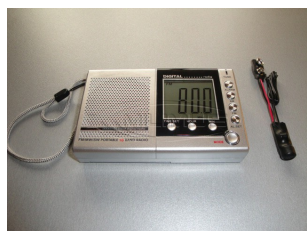

Utworzono 09-09-2010

Zestaw podsłuchowy

Cena : 149,00 zł

Nr katalogowy : **Z5 (80Mhz)**

Odbiornik radiowy + podsłuch P05

Zestaw podsłuchowy składa się z nadajnika który nadaje na częstotliwości 80Mhz nieodbieranej przez inne odbiorniki, co uniemożliwia podsłuchanie przez inne osoby, nadajnik pracuje stabilnie a dźwięk wzmacniany jest przez dodatkowy wzmacniacz. Przy zasilaniu koszykiem czas pracy nadajnika wydłuża się do 3 tygodni pracy ciągłej.

Odbiornik pracuje na dwóch pasmach, standardowym 88-108Mhz czyli może pełnić funkcję zwykłego radia oraz specjalnie zmodyfikowanym do odbioru częstotliwości 75-86Mhz nie odbieranych przez zwykłe odbiorniki radiowe. Urządzenie posiada dużą czułość, a od tego w dużej mierze zależy zasięg który wynosi około 300m w terenie otwartym. Częstotliwość ustawiana jest pokrętelem i wyświetlana cyfrowo, dodatkowo sprzęt posiada gniazdo do podłączenia dyktafonu z funkcją VOX (umożliwia nagrywanie rozmowy jeżeli siła dźwięku przekroczy ustawiony przez użytkownika poziom) i zasilacza sieciowego. Na jednym odbiorniku można odsłuchiwać do 10 nadajników

Dane techniczne odbiornika:

- Zasilanie: 3V- 2xR6 (AA)
- Częstotliwość pracy:
 - FM: standardowa 88-108Mhz, przestrojona, poza zakres radiowy 76-87Mhz
 - MW: 525-1610kHz
 - SW:5.95-21.85Mhz
- Zasięg: do 300m w otwartym terenie
- Cyfrowy wyświetlacz LCD
- Gniazdo słuchawek
- Gniazdo do podłączenia zasilacza 4,5V
- Antena teleskopowa
- Wbudowany głośnik
- Smycz
- Wysokość: 120mm
- Szerokość: 75mm
- Grubość: 22mm
- Waga: 170g

W zestawie:

- odbiornik radiowy
- pluskwa 80Mhz
- słuchawki
- polska instrukcja obsługi
- pudełko